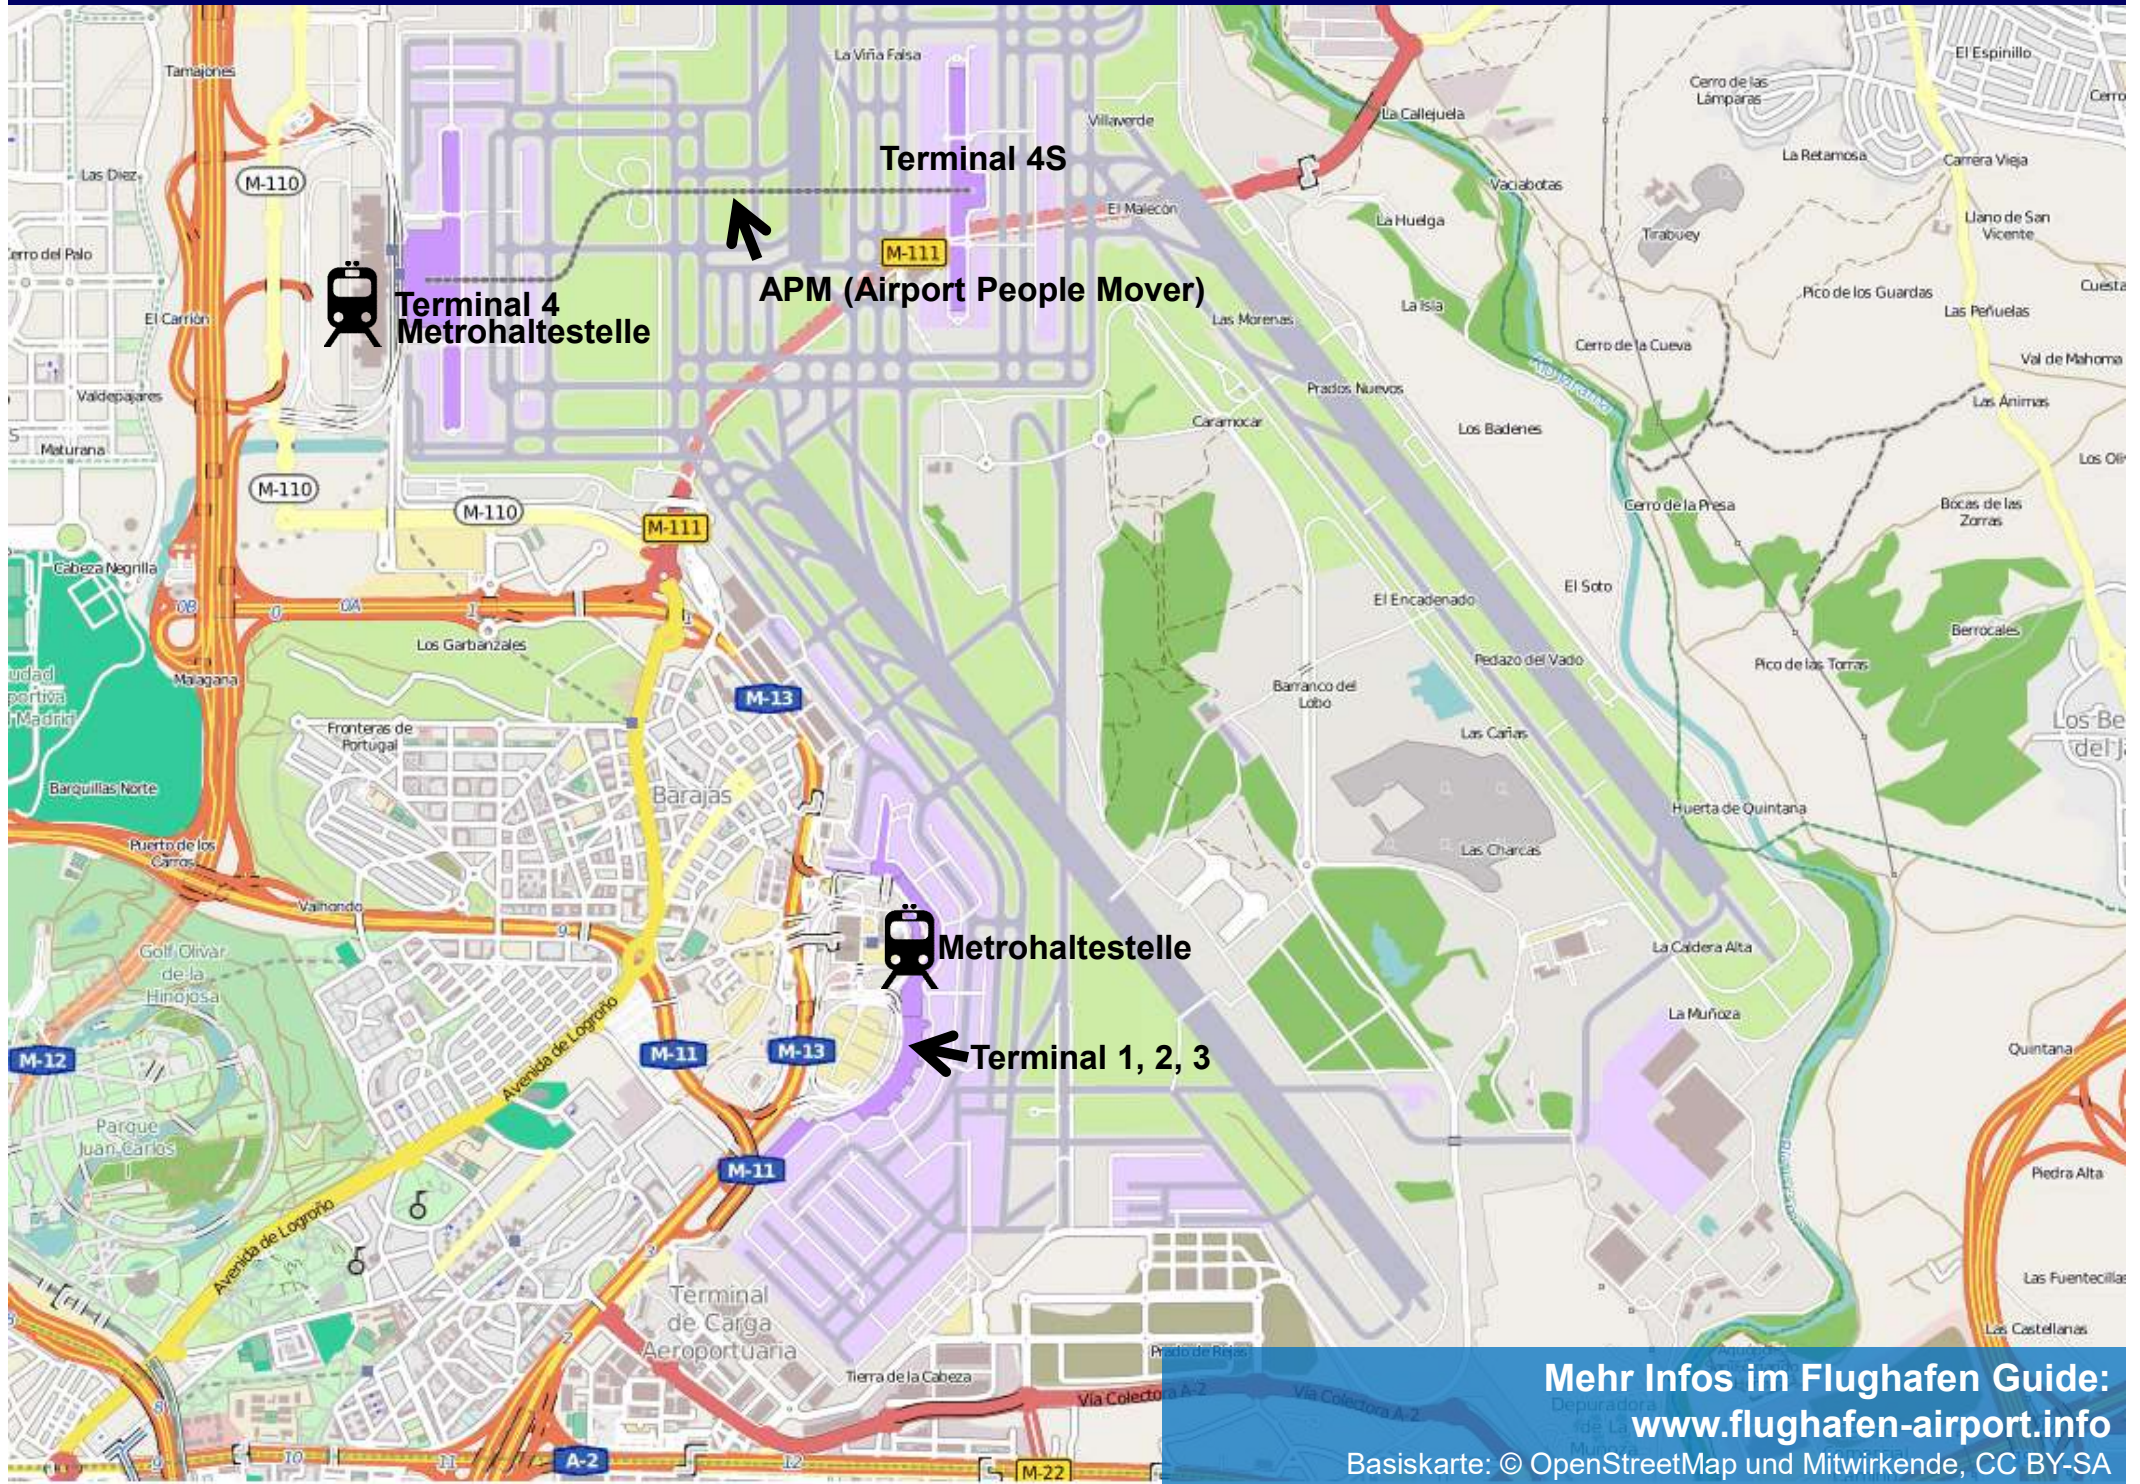

Detailkarte: Flughafen Madrid-Barajas Adolfo Suárez

 Terminal 4
Metrohaltestelle

Terminal 4S

APM (Airport People Mover)

 Metrohaltestelle

Terminal 1, 2, 3

Mehr Infos im Flughafen Guide:
www.flughafen-airport.info

Basiskarte: © OpenStreetMap und Mitwirkende, CC BY-SA